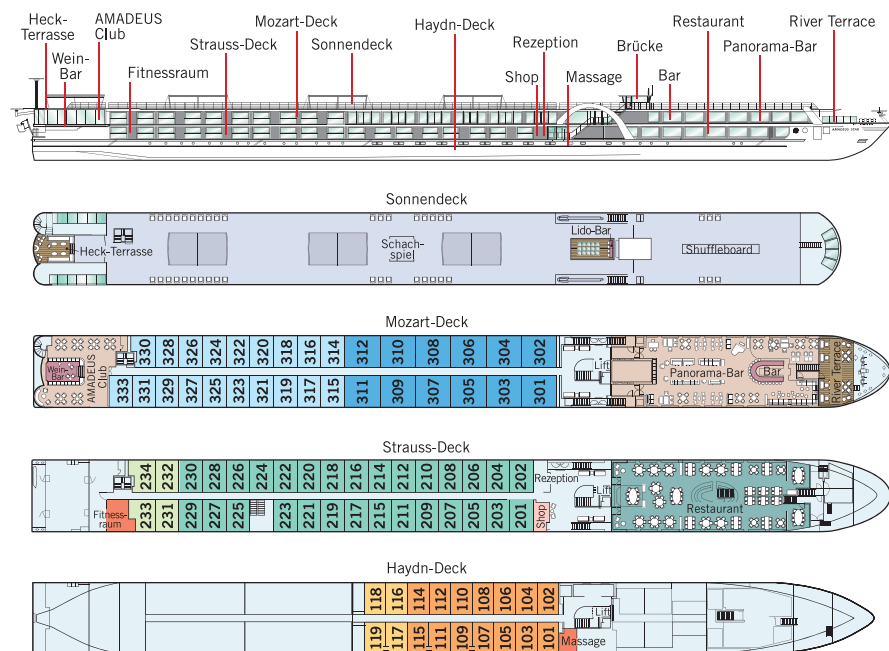

AMADEUS Star

An Bord der AMADEUS Star (Baujahr 2019) erwartet Sie stilvoller Komfort auf allen Decks. Edles Design, grosszügige Kabinen und liebevolle Details schaffen eine Atmosphäre zum Wohlfühlen. Lassen Sie sich im Panorama-Restaurant kulinarisch verwöhnen, stossen Sie in der Panorama-Bar oder im eleganten AMADEUS Club mit einem Glas Wein an und geniessen Sie die Aussicht in der Freiluft-Lounge „River Terrace“. Auf dem Sonnendeck laden Lido-Bar, Shuffleboard und Schachspiel zum Verweilen ein – während Europas Flusslandschaften gemächlich vorbeiziehen.

Doppelkabine auf dem Mozart- und Strauss-Deck

AMADEUS Club

BORDEINRICHTUNG

- ✓ Panorama-Restaurant
- ✓ Panorama-Bar und -Lounge
- ✓ AMADEUS Club mit Weinbar
- ✓ Freiluft-Lounge „River Terrace“
- ✓ Sonnendeck mit Lido-Bar, Heck-Terrasse, Liegestühlen, Sonnensegel, Schachspiel und Shuffleboard
- ✓ Fitnessraum, Massageraum
- ✓ Bordshop
- ✓ Wäscherei-Service
- ✓ Leihfahräder (ohne Gebühr)
- ✓ WLAN verfügbar (ohne Gebühr)
- ✓ Lift

Suite

A-1

B-1

B-4

C-1

C-4

KABINENAUSSTATTUNG

- ✓ Suiten (26,4 m²) auf dem Mozart-Deck mit gemütlicher Sitzecke, luxuriösem Badezimmer und begehbarem Aussenbalkon
- ✓ Kabinen (17,5 m²) auf dem Strauss- und Mozart-Deck mit französischem Balkon (absenkbare Panorama-Fensterfront)
- ✓ Kabinen (16 m²) am Haydn-Deck mit kleineren Aussichtsfenstern (Öffnen nicht möglich)
- ✓ Kabinen mit Verbindungstüren sind auf Anfrage auf dem Haydn-Deck verfügbar
- ✓ Minibar (alle Kabinen außer C-1 und C-4)
- ✓ Begehbarer Kleiderschrank
- ✓ Wahlweise Doppelbett oder zwei Einzelbetten
- ✓ Flachbildschirm-TV
- ✓ Individuell regulierbare Klimaanlage
- ✓ Dusche/WC
- ✓ Bademäntel
- ✓ Haartrockner
- ✓ Telefon und Safe

TECHNISCHE DATEN

- Inbetriebnahme: 2019
- Flagge: Deutschland
- Länge: 135 m
- Breite: 11,4 m
- Höhe über Wasser: 6 m
- Geschwindigkeit: 25 km/h
- Decks: 4
- Kabinen/Suiten: 70/12
- Passagiere: 164
- Besatzung: ca. 46