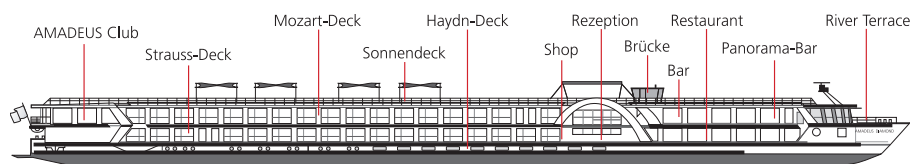

AMADEUS Diamond

Doppelkabine auf dem Mozart- und Strauss-Deck

Panorama-Restaurant

Freuen Sie sich auf eines der bekanntesten Flussschiffe auf der Seine. Nach der Komplettrenovierung 2019 erstrahlen alle Kabinen, Suiten und öffentliche Bereiche im neuen Glanz und laden zum Entspannen und Genießen ein. Darüber hinaus bietet Ihr Schiff unzählige Möglichkeiten, Ihre Freizeit zu gestalten. Von Golf auf dem Sonnendeck über einen Besuch im bordeigenen Fitnessstudio bis hin zur wohltuenden Massage ist hier für jeden Geschmack etwas dabei. Auch für Ihr leibliches Wohl wird bestens gesorgt: Im Panoramarestaurant speisen Sie stilvoll im luxuriösen Ambiente und genießen dabei das fantastische Szenario der vorbeiziehenden Flusslandschaft.

Suite

A-1

B-1

B-4

C-1

C-4

C-EK

BORDEINRICHTUNG

- ✓ Panorama-Restaurant
- ✓ Panorama-Bar und -Lounge
- ✓ AMADEUS Club
- ✓ Sonnendeck mit Lido-Bar, Liegestühlen, Sonnensegel, Schachspiel, Golf-Putting-Green und Shuffleboard
- ✓ Fitnessraum
- ✓ Massageraum
- ✓ Bordshop
- ✓ Wäscherei-Service
- ✓ WLAN verfügbar (ohne Gebühr)
- ✓ Lift

TECHNISCHE DATEN

- Inbetriebnahme: 2009
- Komplettrenovierung: 2019
- Flagge: Deutschland
- Länge: 110 m
- Breite: 11.4 m
- Tiefgang: 1.30 m
- Höhe über Wasser: 5.85 m
- Geschwindigkeit: 25 km/h
- Decks: 4
- Kabinen/Suiten: 62/12
- Passagiere: 146
- Besatzung: ca. 40