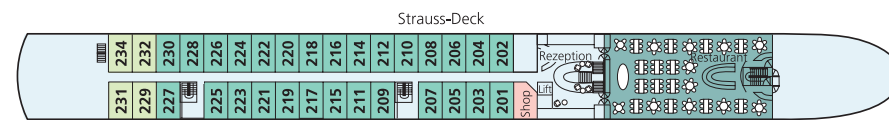

AMADEUS Diamond

Doppelkabine auf dem Mozart- und Strauss-Deck

Panorama-Restaurant

Freuen Sie sich auf eines der bekanntesten Flussschiffe auf der Seine. Nach der Komplettrenovierung 2019 erstrahlen alle Kabinen, Suiten und öffentliche Bereiche im neuen Glanz und laden zum Entspannen und Genießen ein. Darüber hinaus bietet Ihr Schiff unzählige Möglichkeiten, Ihre Freizeit zu gestalten. Von Golf auf dem Sonnendeck über einen Besuch im bordeigenen Fitnessstudio bis hin zur wohltuenden Massage ist hier für jeden Geschmack etwas dabei. Auch für Ihr leibliches Wohl wird bestens gesorgt: Im Panoramarestaurant speisen Sie stilvoll im luxuriösen Ambiente und genießen dabei das fantastische Szenario der vorbeiziehenden Flusslandschaft.

Suite

A-1

B-1

B-4

C-1

C-4

C-EK

BORDEINRICHTUNG

KABINENAUSSTATTUNG

- ✓ Suiten (22 m²) auf dem Mozart-Deck mit französischem Balkon (raumhohe Panorama-Glas-Schiebetür), Minibar und Bademantel
- ✓ Kabinen (15 m²) auf dem Strauss- und Mozart-Deck mit französischem Balkon (raumhohe Panorama-Glasschiebetür)
- ✓ Kabinen (15 m²) am Haydn-Deck mit kleineren Aussichtsfenstern (Öffnen nicht möglich)
- ✓ Zwei Einzelkabinen (10 m²) am Haydn-Deck mit kleineren Aussichtsfenstern (Öffnen nicht möglich)
- ✓ Geräumiger Kleiderschrank
- ✓ Wahlweise Doppelbett oder zwei Einzelbetten
- ✓ Flachbildschirm-TV
- ✓ Individuell regulierbare Klimaanlage
- ✓ Dusche/WC
- ✓ Haartrockner
- ✓ Telefon & Safe

TECHNISCHE DATEN

- Inbetriebnahme: 2009
- Komplettrenovierung: 2019
- Flagge: Deutschland
- Länge: 110 m
- Breite: 11.4 m
- Tiefgang: 1.30 m
- Höhe über Wasser: 5.85 m
- Geschwindigkeit: 25 km/h
- Decks: 4
- Kabinen/Suiten: 62/12
- Passagiere: 146
- Besatzung: ca. 40