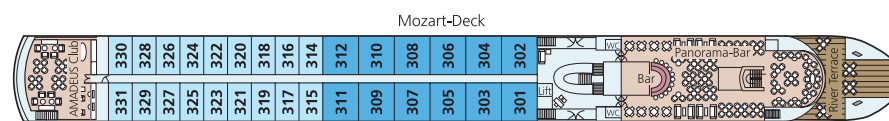

AMADEUS Diamond

Doppelkabine auf dem Mozart- und Strauss-Deck

Panorama-Restaurant

Freuen Sie sich auf eines der bekanntesten Flussschiffe auf der Seine. Nach der Komplettrenovierung 2019 erstrahlen alle Kabinen, Suiten und öffentliche Bereiche im neuen Glanz und laden zum Entspannen und Genießen ein. Darüber hinaus bietet Ihr Schiff unzählige Möglichkeiten, Ihre Freizeit zu gestalten. Von Golf auf dem Sonnendeck über einen Besuch im bordeigenen Fitnessstudio bis hin zur wohltuenden Massage ist hier für jeden Geschmack etwas dabei. Auch für Ihr leibliches Wohl wird bestens gesorgt: Im Panoramarestaurant speisen Sie stilvoll im luxuriösen Ambiente und genießen dabei das fantastische Szenario der vorbeiziehenden Flusslandschaft.

Suite

A-1

B-1

B-4

C-1

C-4

C-EK

BORDEINRICHTUNG

KABINENAUSSTATTUNG

- ✓ Suiten (22 m²) auf dem Mozart-Deck mit französischem Balkon (raumhohe Panorama-Glas-Schiebetür), Minibar und Bademantel
- ✓ Kabinen (15 m²) auf dem Strauss- und Mozart-Deck mit französischem Balkon (raumhohe Panorama-Glasschiebetür)
- ✓ Kabinen (15 m²) am Haydn-Deck mit kleineren Aussichtsfenstern (Öffnen nicht möglich)
- ✓ Zwei Einzelkabinen (10 m²) am Haydn-Deck mit kleineren Aussichtsfenstern (Öffnen nicht möglich)
- ✓ Geräumiger Kleiderschrank
- ✓ Wahlweise Doppelbett oder zwei Einzelbetten
- ✓ Flachbildschirm-TV
- ✓ Individuell regulierbare Klimaanlage
- ✓ Dusche/WC
- ✓ Haartrockner
- ✓ Telefon & Safe

TECHNISCHE DATEN

- Inbetriebnahme: 2009
- Komplettrenovierung: 2019
- Flagge: Deutschland
- Länge: 110 m
- Breite: 11.4 m
- Tiefgang: 1.30 m
- Höhe über Wasser: 5.85 m
- Geschwindigkeit: 25 km/h
- Decks: 4
- Kabinen/Suiten: 62/12
- Passagiere: 146
- Besatzung: ca. 40