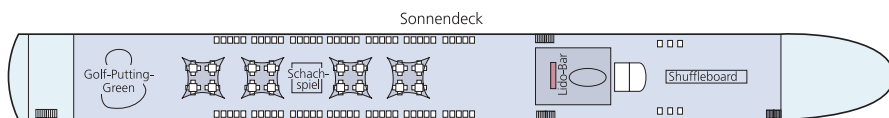

AMADEUS Diamond

Doppelkabine auf dem Mozart- und Strauss-Deck

Panorama-Restaurant

Freuen Sie sich auf eines der bekanntesten Flussschiffe auf der Seine. Nach der Komplettrenovierung 2019 erstrahlen alle Kabinen, Suiten und öffentliche Bereiche im neuen Glanz und laden zum Entspannen und Genießen ein. Darüber hinaus bietet Ihr Schiff unzählige Möglichkeiten, Ihre Freizeit zu gestalten. Von Golf auf dem Sonnendeck über einen Besuch im bordeigenen Fitnessstudio bis hin zur wohltuenden Massage ist hier für jeden Geschmack etwas dabei. Auch für Ihr leibliches Wohl wird bestens gesorgt: Im Panoramarestaurant speisen Sie stilvoll im luxuriösen Ambiente und genießen dabei das fantastische Szenario der vorbeiziehenden Flusslandschaft.

Suite

A-1

B-1

B-4

C-1

C-4

C-EK

BORDEINRICHTUNG

KABINENAUSSTATTUNG

- ✓ Suiten (22 m²) auf dem Mozart-Deck mit französischem Balkon (raumhohe Panorama-Glas-Schiebetür), Minibar und Bademantel
- ✓ Kabinen (15 m²) auf dem Strauss- und Mozart-Deck mit französischem Balkon (raumhohe Panorama-Glasschiebetür)
- ✓ Kabinen (15 m²) am Haydn-Deck mit kleineren Aussichtsfenstern (Öffnen nicht möglich)
- ✓ Zwei Einzelkabinen (10 m²) am Haydn-Deck mit kleineren Aussichtsfenstern (Öffnen nicht möglich)
- ✓ Geräumiger Kleiderschrank
- ✓ Wahlweise Doppelbett oder zwei Einzelbetten
- ✓ Flachbildschirm-TV
- ✓ Individuell regulierbare Klimaanlage
- ✓ Dusche/WC
- ✓ Haartrockner
- ✓ Telefon & Safe

TECHNISCHE DATEN

- Inbetriebnahme: 2009
- Komplettrenovierung: 2019
- Flagge: Deutschland
- Länge: 110 m
- Breite: 11.4 m
- Tiefgang: 1.30 m
- Höhe über Wasser: 5.85 m
- Geschwindigkeit: 25 km/h
- Decks: 4
- Kabinen/Suiten: 62/12
- Passagiere: 146
- Besatzung: ca. 40